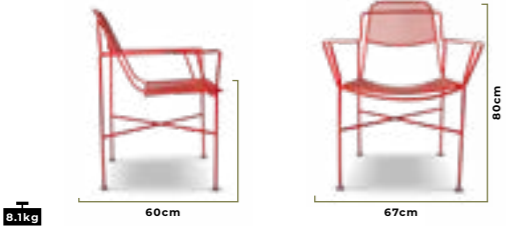

Flex
BY
FECORDA
CUSTOM DESIGN

133KB

8.1kg
60cm
67cm
80cm
Cataphoresis coating on metal frame, electrostatic powder paint in RAL colors.

Flex
BY
FECORDA
CUSTOM DESIGN

131KB

131KB

133KB