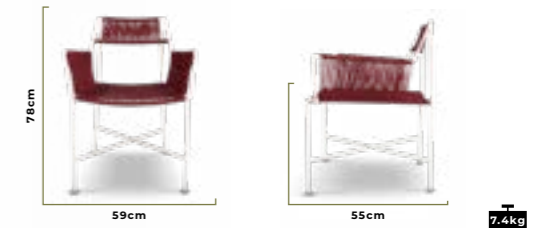

152KB

Cataphoresis coating on metal frame, electrostatic powder paint in RAL colors.
Woven threads with different color options that we produce against UV rays.