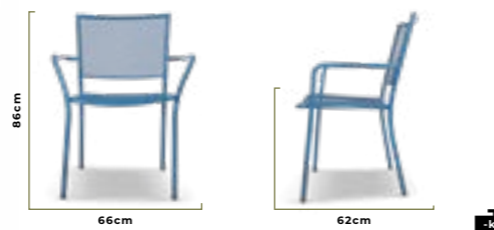

910KB

4kg

Cataphoresis coating on metal frame, electrostatic powder paint in RAL colors.