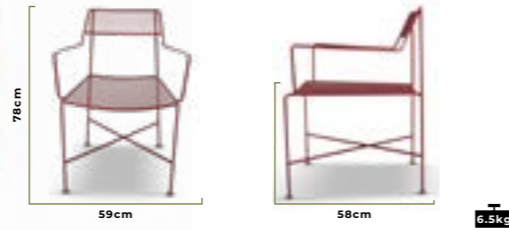

155KB

Cataphoresis coating on metal frame, electrostatic powder paint in RAL colors.

Ethnic
BY
FEORDA
CUSTOM DESIGN