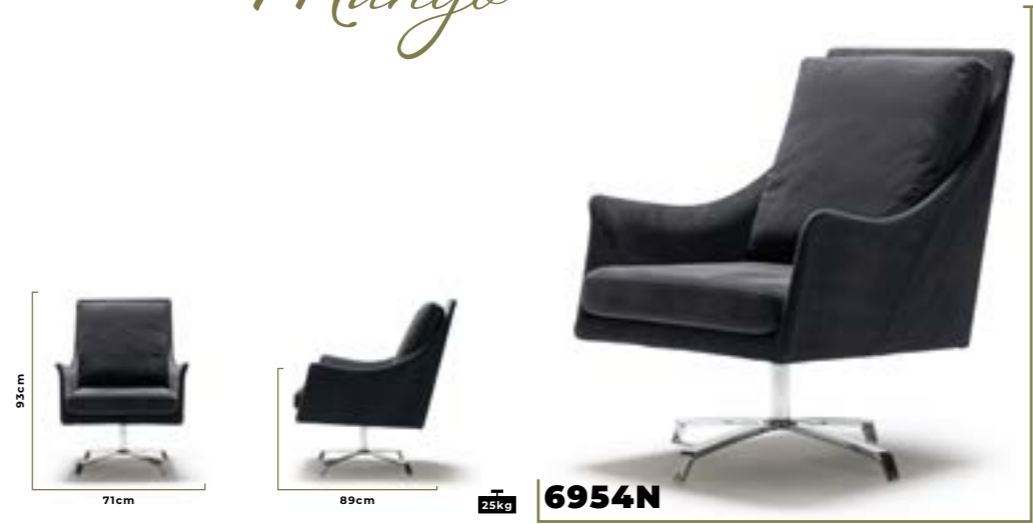

Mungo

6954N 25kg